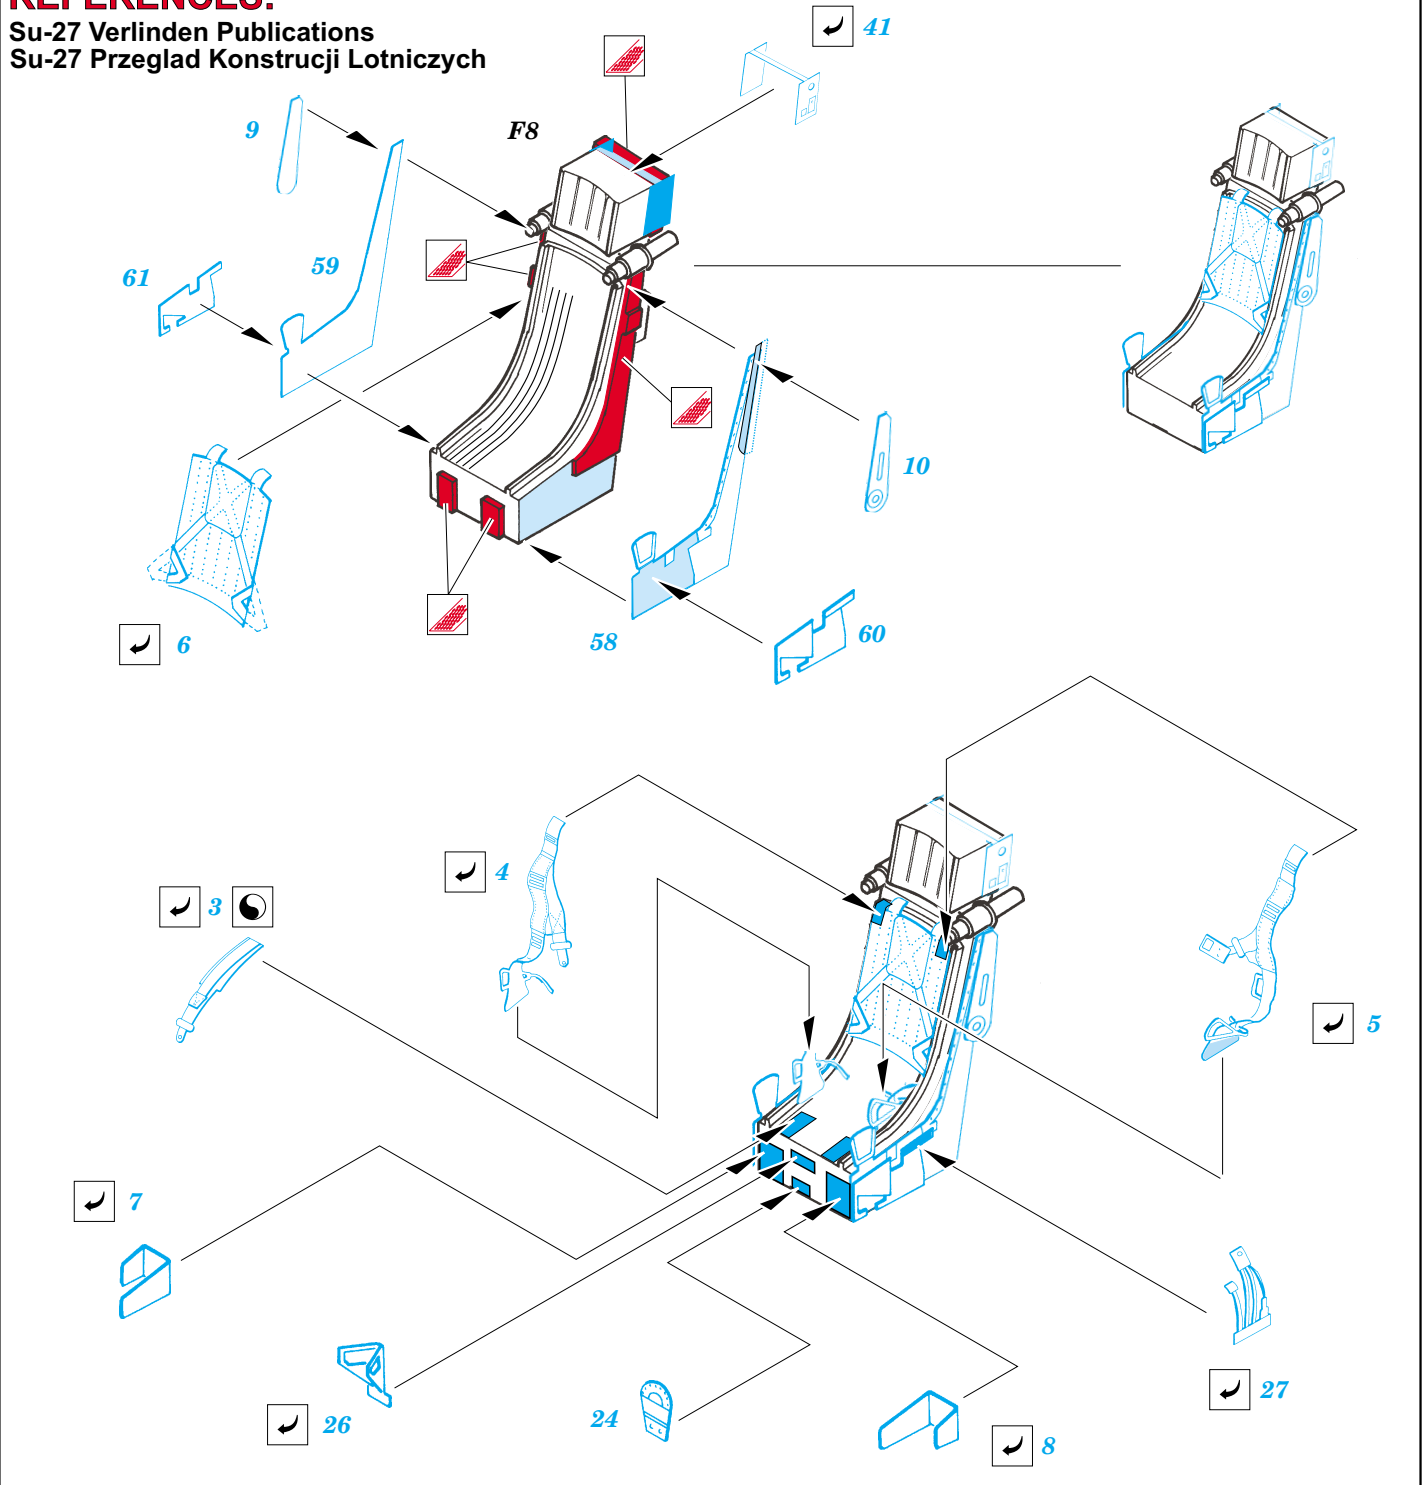

Su-27B Flanker

eduard

73 251

1/72 scale detail set for HASEGAWA/REVELL kit • sada detailů pro model HASEGAWA/REVELL 1/72

- APPLY EXPRESS MASK AND PAINT BEFORE GLUING
POUŽIT EXPRESS MASK NABARVIT PŘED SLEPENÍM
- SYMMETRICAL ASSEMBLY
SYMETRICKÁ MONTÁŽ
- REMOVE
ODSTRANIT
- GRIND
OBROUSIT
- DRILL HOLE
VRTAT OTVOR
- BEND
OHNOUT
- OPTION
VOLBA
- REPLACE
NAHRADIT

SS 251 + 73 251
Su-27B Flanker

ORIGINAL KIT PARTS
PŮVODNÍ DÍLY STAVEBNICE

PHOTO-ETCHED PARTS
LEPTANÉ DÍLY

PARTS TO BE REMOVED
DÍLY K ODSTRANĚNÍ

REFERENCES:

Su-27 Verlinden Publications
Su-27 Przegląd Konstrukcji Lotniczych