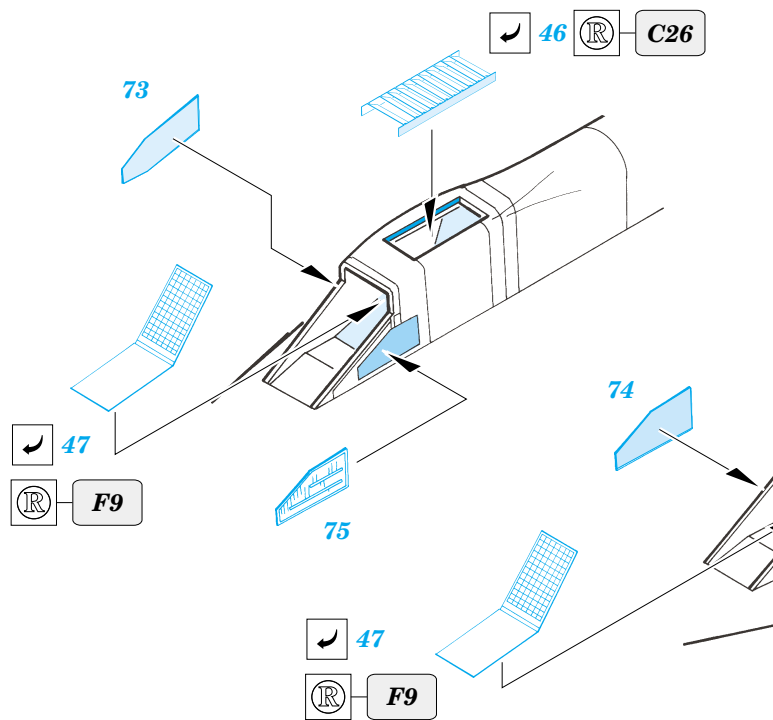

Su-27B Flanker

eduard

73 251

1/72 scale detail set for HASEGAWA/REVELL kit • sada detailů pro model HASEGAWA/REVELL 1/72

- APPLY EXPRESS MASK AND PAINT BEFORE GLUING
POUŽIT EXPRESS MASK NABARVIT PŘED SLEPENÍM
- SYMMETRICAL ASSEMBLY
SYMETRICKÁ MONTÁŽ
- REMOVE
ODSTRANIT
- GRIND
OBROUSIT
- DRILL HOLE
VRTAT OTVOR
- BEND
OHNOUT
- OPTION
VOLBA
- REPLACE
NAHRADIT

SS 251 + 73 251
Su-27B Flanker

ORIGINAL KIT PARTS
PŮVODNÍ DÍLY STAVEBNICE

PHOTO-ETCHED PARTS
LEPTANÉ DÍLY

PARTS TO BE REMOVED
DÍLY K ODSTRANĚNÍ

REFERENCES:

Su-27 Verlinden Publications
Su-27 Przegląd Konstrukcji Lotniczych