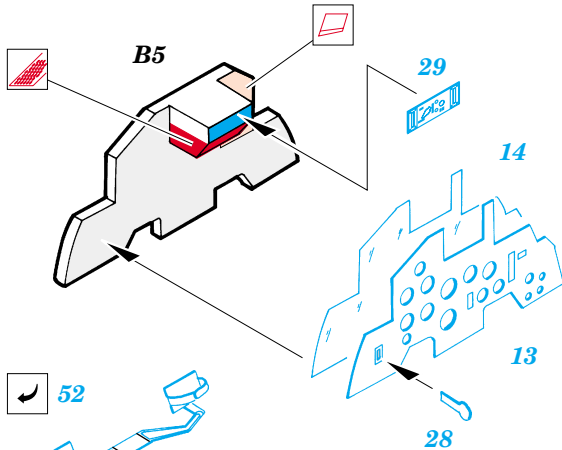

SS 251 + 73 251
Su-27B Flanker

ORIGINAL KIT PARTS
PŮVODNÍ DÍLY STAVEBNICE

PHOTO-ETCHED PARTS
LEPTANÉ DÍLY

PARTS TO BE REMOVED
DÍLY K ODSTRANĚNÍ

REFERENCES:

Su-27 Verlinden Publications
Su-27 Przegląd Konstrukcji Lotniczych