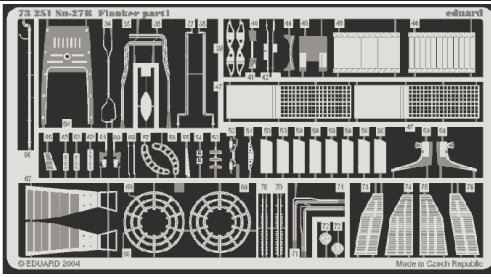

Su-27B Flanker

eduard

73 251

1/72 scale detail set for HASEGAWA/REVELL kit • sada detailů pro model HASEGAWA/REVELL 1/72

- APPLY EXPRESS MASK AND PAINT BEFORE GLUING
POUŽIT EXPRESS MASK NABARVIT PŘED SLEPENÍM
- SYMMETRICAL ASSEMBLY
SYMETRICKÁ MONTÁŽ
- REMOVE
ODSTRANIT
- GRIND
OBROUSIT
- DRILL HOLE
VRTAT OTVOR
- BEND
OHNOUT
- OPTION
VOLBA
- REPLACE
NAHRADIT

SS 251 + 73 251
Su-27B Flanker

ORIGINAL KIT PARTS
PŮVODNÍ DÍLY STAVEBNICE

PHOTO-ETCHED PARTS
LEPTANÉ DÍLY

PARTS TO BE REMOVED
DÍLY K ODSTRANĚNÍ

REFERENCES:

Su-27 Verlinden Publications
Su-27 Przegląd Konstrukcji Lotniczych