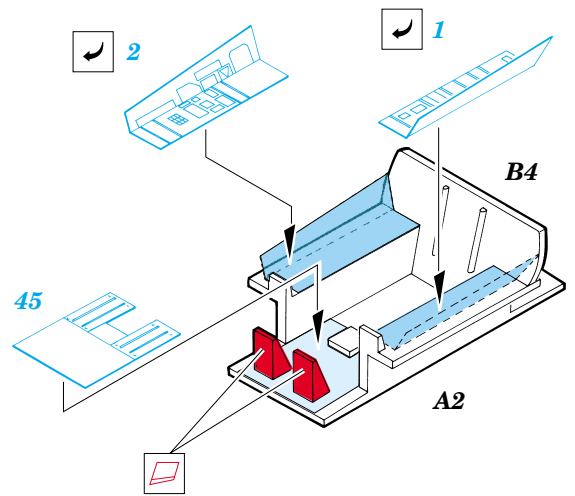

SS 251 + 73 251
Su-27B Flanker

ORIGINAL KIT PARTS
PŮVODNÍ DÍLY STAVEBNICE

PHOTO-ETCHED PARTS
LEPTANÉ DÍLY

PARTS TO BE REMOVED
DÍLY K ODSTRANĚNÍ

REFERENCES:

Su-27 Verlinden Publications
Su-27 Przegląd Konstrukcji Lotniczych