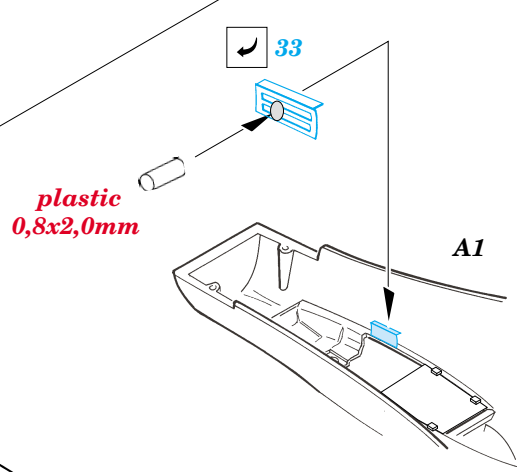

SS 251 + 73 251
Su-27B Flanker

ORIGINAL KIT PARTS
PŮVODNÍ DÍLY STAVEBNICE

PHOTO-ETCHED PARTS
LEPTANÉ DÍLY

PARTS TO BE REMOVED
DÍLY K ODSTRANĚNÍ

REFERENCES:

Su-27 Verlinden Publications
Su-27 Przegląd Konstrukcji Lotniczych