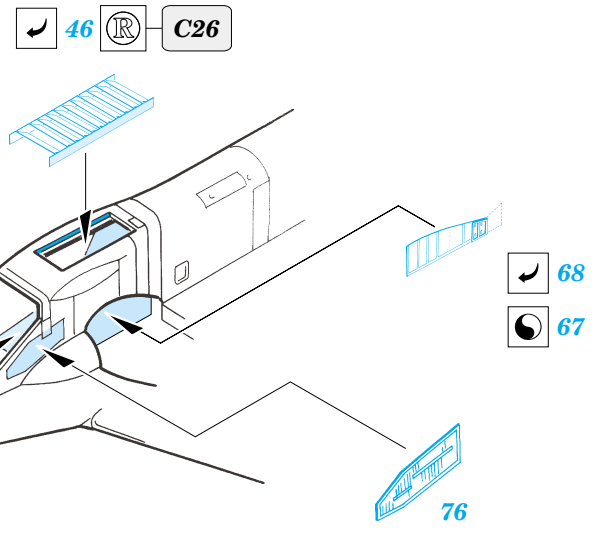

SS 251 + 73 251
Su-27B Flanker

ORIGINAL KIT PARTS
PŮVODNÍ DÍLY STAVEBNICE

PHOTO-ETCHED PARTS
LEPTANÉ DÍLY

PARTS TO BE REMOVED
DÍLY K ODSTRANĚNÍ

REFERENCES:

Su-27 Verlinden Publications
Su-27 Przegląd Konstrukcji Lotniczych