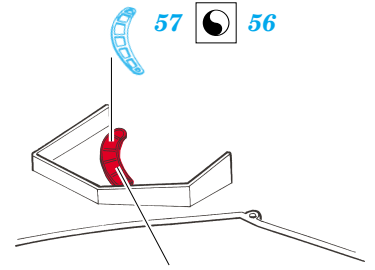

SS 251 + 73 251
Su-27B Flanker

ORIGINAL KIT PARTS
PŮVODNÍ DÍLY STAVEBNICE

PHOTO-ETCHED PARTS
LEPTANÉ DÍLY

PARTS TO BE REMOVED
DÍLY K ODSTRANĚNÍ

REFERENCES:

Su-27 Verlinden Publications
Su-27 Przegląd Konstrukcji Lotniczych