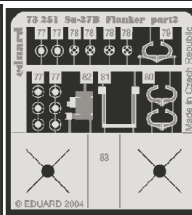

Su-27B Flanker

eduard

73 251

1/72 scale detail set for HASEGAWA/REVELL kit • sada detailů pro model HASEGAWA/REVELL 1/72

- APPLY EXPRESS MASK AND PAINT BEFORE GLUING
POUŽIT EXPRESS MASK NABARVIT PŘED SLEPENÍM
- SYMMETRICAL ASSEMBLY
SYMETRICKÁ MONTÁŽ
- REMOVE
ODSTRANIT
- GRIND
OBROUSIT
- DRILL HOLE
VRTAT OTVOR
- BEND
OHNOUT
- OPTION
VOLBA
- REPLACE
NAHRADIT

SS 251 + 73 251
Su-27B Flanker

ORIGINAL KIT PARTS
PŮVODNÍ DÍLY STAVEBNICE

PHOTO-ETCHED PARTS
LEPTANÉ DÍLY

PARTS TO BE REMOVED
DÍLY K ODSTRANĚNÍ

REFERENCES:

Su-27 Verlinden Publications
Su-27 Przegląd Konstrukcji Lotniczych