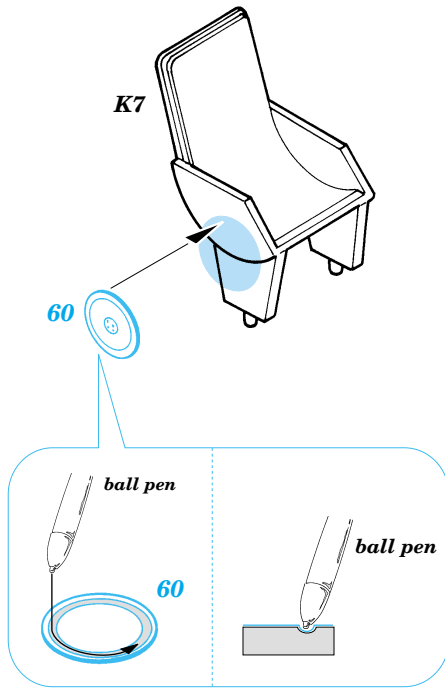

He 111P interior

eduard

73 241

1/72 scale detail set for Hasegawa kit • sada detailů pro model 1/72 Hasegawa

- APPLY EXPRESS MASK AND PAINT BEFORE GLUING
POUŽIT EXPRESS MASK NABARVIT PŘED SLEPENÍM
- SYMMETRICAL ASSEMBLY
SYMETRICKÁ MONTÁŽ
- REMOVE
ODSTRANIT
- GRIND
OBROUSIT
- DRILL HOLE
VRTAT OTVOR
- BEND
OHNOUT
- OPTION
VOLBA
- REPLACE
NAHRADIT

ORIGINAL KIT PARTS
PŮVODNÍ DÍLY STAVEBNICE

PHOTO-ETCHED PARTS
LEPTANÉ DÍLY

PARTS TO BE REMOVED
DÍLY K ODSTRANĚNÍ

FILL
TMELIT

A 22 sets

2 sets

3 pcs 42

2 pcs 50

2 pcs 49

57

78

REFERENCES:
 Aero Detail No.18 - Heinkel He 111
 Modelpres Publ. - Heinkel He 111
 Replic No.40 12/1994

For further detail sets look for eduard 72 449 He-111P Exterior set (not included in this set)