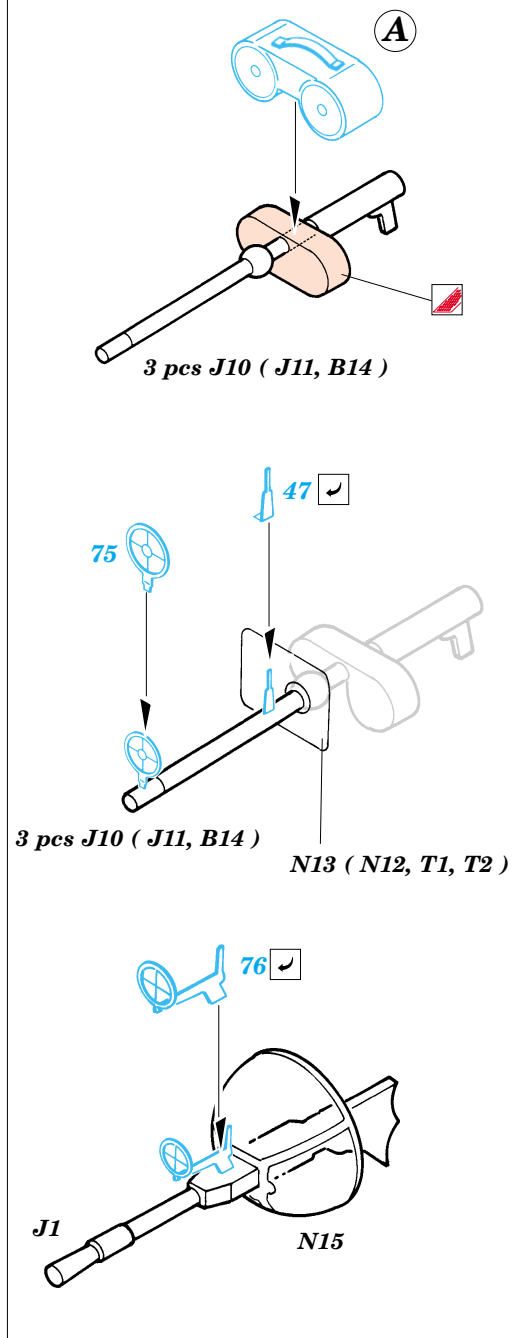

He 111P interior

eduard

73 241

1/72 scale detail set for Hasegawa kit • sada detailů pro model 1/72 Hasegawa

- APPLY EXPRESS MASK AND PAINT BEFORE GLUING
POUŽIT EXPRESS MASK NABARVIT PŘED SLEPENÍM
- SYMMETRICAL ASSEMBLY
SYMETRICKÁ MONTÁŽ
- REMOVE
ODSTRANIT
- GRIND
OBROUSIT
- DRILL HOLE
VRTAT OTVOR
- BEND
OHNOUT
- OPTION
VOLBA
- REPLACE
NAHRADIT

ORIGINAL KIT PARTS
PŮVODNÍ DÍLY STAVEBNICE

PHOTO-ETCHED PARTS
LEPTANÉ DÍLY

PARTS TO BE REMOVED
DÍLY K ODSTRANĚNÍ

FILL
TMELIT

A 22 sets

2 sets

3 pcs 42

2 pcs 50

2 pcs 49

57

78

REFERENCES:
 Aero Detail No.18 - Heinkel He 111
 Modelpres Publ. - Heinkel He 111
 Replic No.40 12/1994

For further detail sets look for eduard 72 449 He-111P Exterior set (not included in this set)