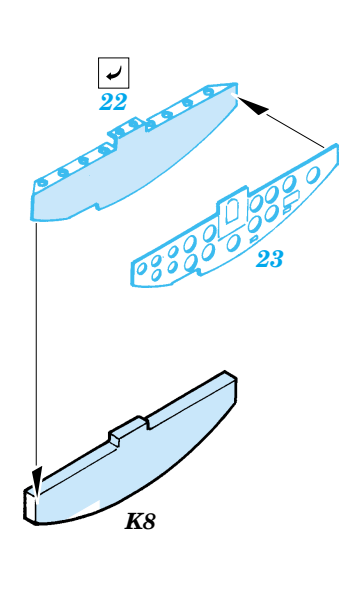

He 111P interior

eduard

73 241

1/72 scale detail set for Hasegawa kit • sada detailů pro model 1/72 Hasegawa

- APPLY EXPRESS MASK AND PAINT BEFORE GLUING
POUŽIT EXPRESS MASK NABARVIT PŘED SLEPENÍM
- SYMMETRICAL ASSEMBLY
SYMETRICKÁ MONTÁŽ
- REMOVE
ODSTRANIT
- GRIND
OBROUSIT
- DRILL HOLE
VRTAT OTVOR
- BEND
OHNOUT
- OPTION
VOLBA
- REPLACE
NAHRADIT

ORIGINAL KIT PARTS
PŮVODNÍ DÍLY STAVEBNICE

PHOTO-ETCHED PARTS
LEPTANÉ DÍLY

PARTS TO BE REMOVED
DÍLY K ODSTRANĚNÍ

FILL
TMELIT

A 22 sets

2 sets

3 pcs 42

2 pcs 50

2 pcs 49

57

78

REFERENCES:
 Aero Detail No.18 - Heinkel He 111
 Modelpres Publ. - Heinkel He 111
 Replic No.40 12/1994

For further detail sets look for eduard 72 449 He-111P Exterior set (not included in this set)