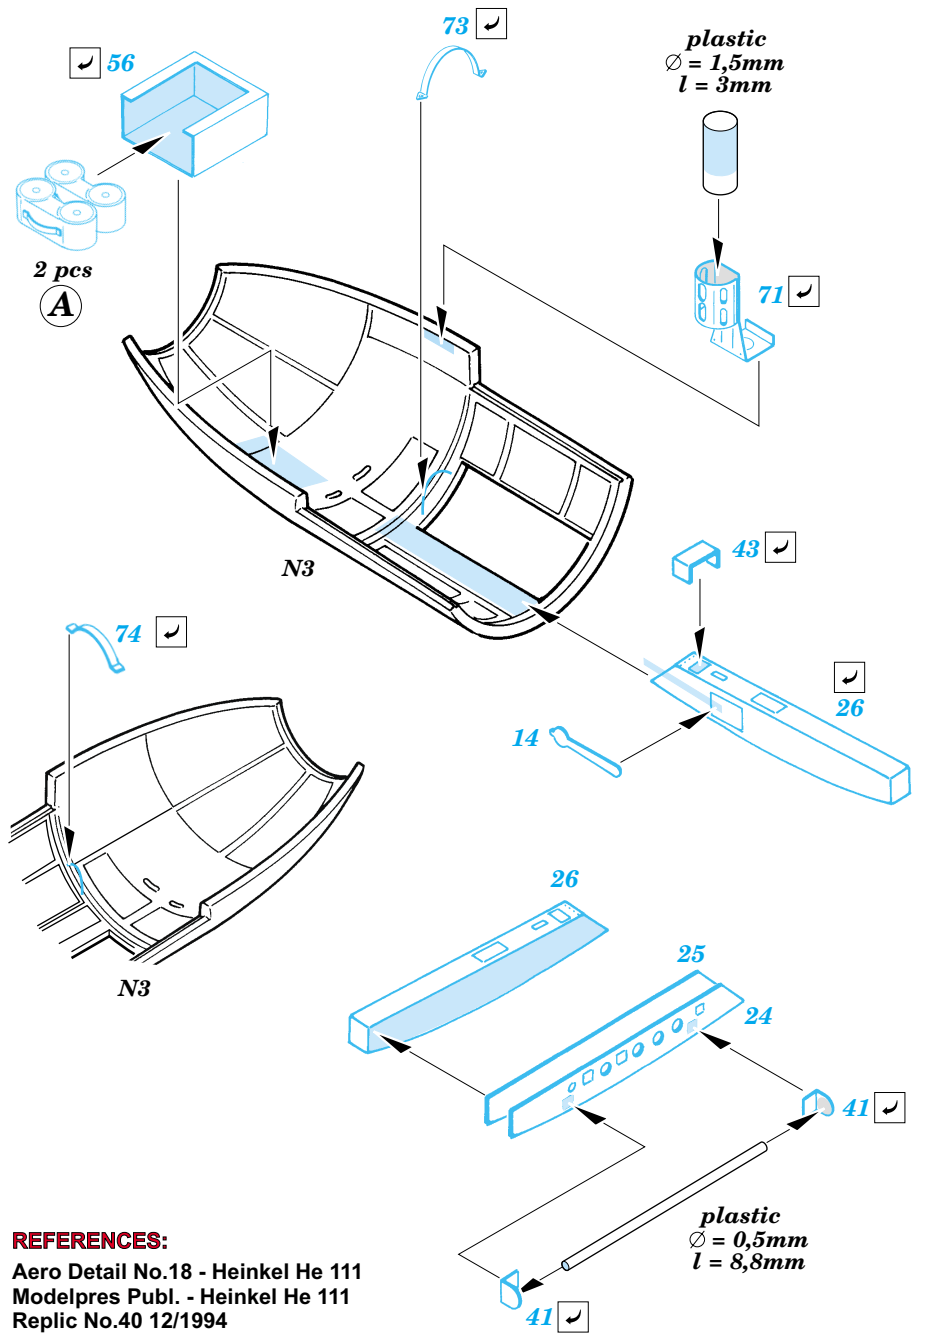

He 111P interior

eduard

73 241

1/72 scale detail set for Hasegawa kit • sada detailů pro model 1/72 Hasegawa

- APPLY EXPRESS MASK AND PAINT BEFORE GLUING
POUŽIT EXPRESS MASK NABARVIT PŘED SLEPENÍM
- SYMMETRICAL ASSEMBLY
SYMETRICKÁ MONTÁŽ
- REMOVE
ODSTRANIT
- GRIND
OBROUSIT
- DRILL HOLE
VRTAT OTVOR
- BEND
OHNOUT
- OPTION
VOLBA
- REPLACE
NAHRADIT

ORIGINAL KIT PARTS
PŮVODNÍ DÍLY STAVEBNICE

PHOTO-ETCHED PARTS
LEPTANÉ DÍLY

PARTS TO BE REMOVED
DÍLY K ODSTRANĚNÍ

FILL
TMELIT

A 22 sets

2 sets

3 pcs 42

2 pcs 50

2 pcs 49

57

78

REFERENCES:
 Aero Detail No.18 - Heinkel He 111
 Modelpres Publ. - Heinkel He 111
 Replic No.40 12/1994

For further detail sets look for eduard 72 449 He-111P Exterior set (not included in this set)