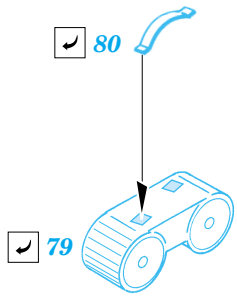

He 111P interior

eduard

73 241

1/72 scale detail set for Hasegawa kit • sada detailů pro model 1/72 Hasegawa

- APPLY EXPRESS MASK AND PAINT BEFORE GLUING
POUŽIT EXPRESS MASK NABARVIT PŘED SLEPENÍM
- SYMMETRICAL ASSEMBLY
SYMETRICKÁ MONTÁŽ
- REMOVE
ODSTRANIT
- GRIND
OBROUSIT
- DRILL HOLE
VRTAT OTVOR
- BEND
OHNOUT
- OPTION
VOLBA
- REPLACE
NAHRADIT

ORIGINAL KIT PARTS
PŮVODNÍ DÍLY STAVEBNICE

PHOTO-ETCHED PARTS
LEPTANÉ DÍLY

PARTS TO BE REMOVED
DÍLY K ODSTRANĚNÍ

FILL
TMELIT

A 22 sets

2 sets

3 pcs 42

2 pcs 50