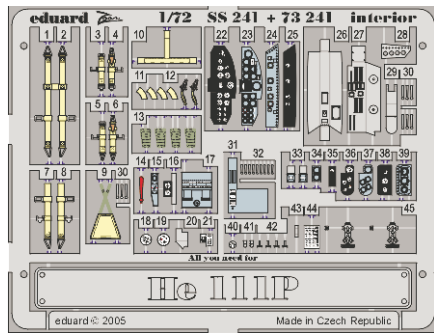

He 111P interior

eduard

73 241

1/72 scale detail set for Hasegawa kit • sada detailů pro model 1/72 Hasegawa

- APPLY EXPRESS MASK AND PAINT BEFORE GLUING
POUŽIT EXPRESS MASK NABARVIT PŘED SLEPENÍM
- SYMMETRICAL ASSEMBLY
SYMETRICKÁ MONTÁŽ
- REMOVE
ODSTRANIT
- GRIND
OBROUSIT
- DRILL HOLE
VRTAT OTVOR
- BEND
OHNOUT
- OPTION
VOLBA
- REPLACE
NAHRADIT

ORIGINAL KIT PARTS
PŮVODNÍ DÍLY STAVEBNICE

PHOTO-ETCHED PARTS
LEPTANÉ DÍLY

PARTS TO BE REMOVED
DÍLY K ODSTRANĚNÍ

FILL
TMELIT

A 22 sets

2 sets

3 pcs 42

2 pcs 50