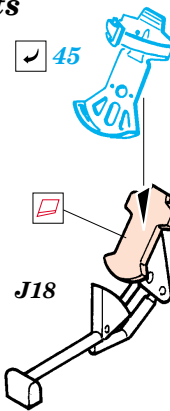

He 111P interior

eduard

73 241

1/72 scale detail set for Hasegawa kit • sada detailů pro model 1/72 Hasegawa

- APPLY EXPRESS MASK AND PAINT BEFORE GLUING
POUŽIT EXPRESS MASK NABARVIT PŘED SLEPENÍM
- SYMMETRICAL ASSEMBLY
SYMETRICKÁ MONTÁŽ
- REMOVE
ODSTRANIT
- GRIND
OBROUSIT
- DRILL HOLE
VRTAT OTVOR
- BEND
OHNOUT
- OPTION
VOLBA
- REPLACE
NAHRADIT

ORIGINAL KIT PARTS
PŮVODNÍ DÍLY STAVEBNICE

PHOTO-ETCHED PARTS
LEPTANÉ DÍLY

PARTS TO BE REMOVED
DÍLY K ODSTRANĚNÍ

FILL
TMELIT

A 22 sets

2 sets

3 pcs 42

2 pcs 50

2 pcs 49

57

78

REFERENCES:
 Aero Detail No.18 - Heinkel He 111
 Modelpres Publ. - Heinkel He 111
 Replic No.40 12/1994

For further detail sets look for eduard 72 449 He-111P Exterior set (not included in this set)