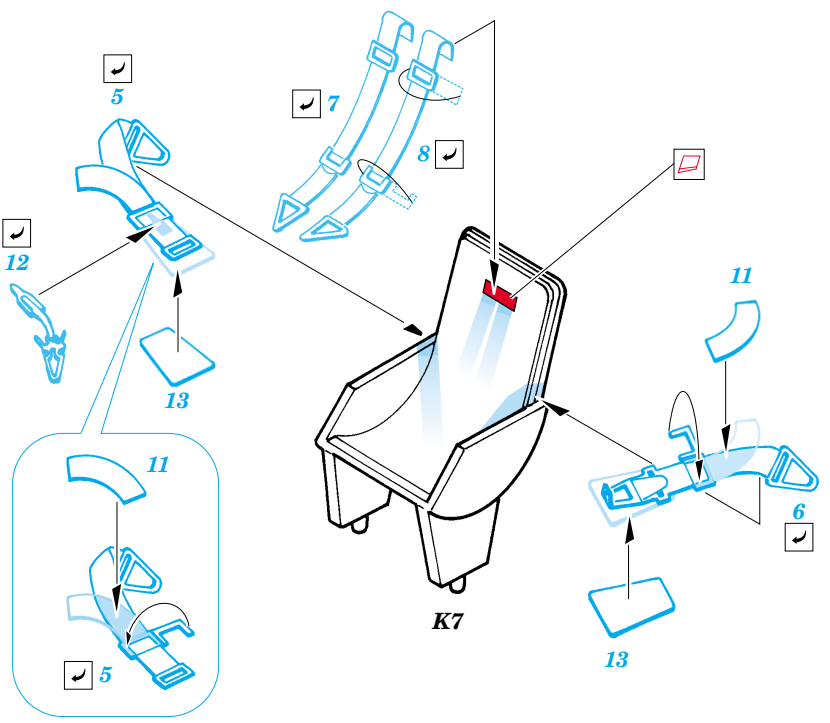

He 111P interior

eduard

73 241

1/72 scale detail set for Hasegawa kit • sada detailů pro model 1/72 Hasegawa

- APPLY EXPRESS MASK AND PAINT BEFORE GLUING
POUŽIT EXPRESS MASK NABARVIT PŘED SLEPENÍM
- SYMMETRICAL ASSEMBLY
SYMETRICKÁ MONTÁŽ
- REMOVE
ODSTRANIT
- GRIND
OBROUSIT
- DRILL HOLE
VRTAT OTVOR
- BEND
OHNOUT
- OPTION
VOLBA
- REPLACE
NAHRADIT

ORIGINAL KIT PARTS
PŮVODNÍ DÍLY STAVEBNICE

PHOTO-ETCHED PARTS
LEPTANÉ DÍLY

PARTS TO BE REMOVED
DÍLY K ODSTRANĚNÍ

FILL
TMELIT

A 22 sets

2 sets

3 pcs 42

2 pcs 50

2 pcs 49

57

78

REFERENCES:
 Aero Detail No.18 - Heinkel He 111
 Modelpres Publ. - Heinkel He 111
 Replic No.40 12/1994

For further detail sets look for eduard 72 449 He-111P Exterior set (not included in this set)