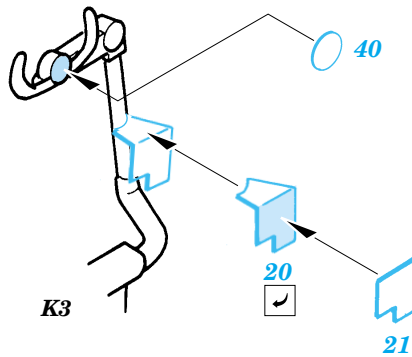

He 111P interior

eduard

73 241

1/72 scale detail set for Hasegawa kit • sada detailů pro model 1/72 Hasegawa

- APPLY EXPRESS MASK AND PAINT BEFORE GLUING
POUŽIT EXPRESS MASK NABARVIT PŘED SLEPENÍM
- SYMMETRICAL ASSEMBLY
SYMETRICKÁ MONTÁŽ
- REMOVE
ODSTRANIT
- GRIND
OBROUSIT
- DRILL HOLE
VRTAT OTVOR
- BEND
OHNOUT
- OPTION
VOLBA
- REPLACE
NAHRADIT

ORIGINAL KIT PARTS
PŮVODNÍ DÍLY STAVEBNICE

PHOTO-ETCHED PARTS
LEPTANÉ DÍLY

PARTS TO BE REMOVED
DÍLY K ODSTRANĚNÍ

FILL
TMELIT

A 22 sets

2 sets

3 pcs 42

2 pcs 50

2 pcs 49

57

78

REFERENCES:
 Aero Detail No.18 - Heinkel He 111
 Modelpres Publ. - Heinkel He 111
 Replic No.40 12/1994

For further detail sets look for eduard 72 449 He-111P Exterior set (not included in this set)