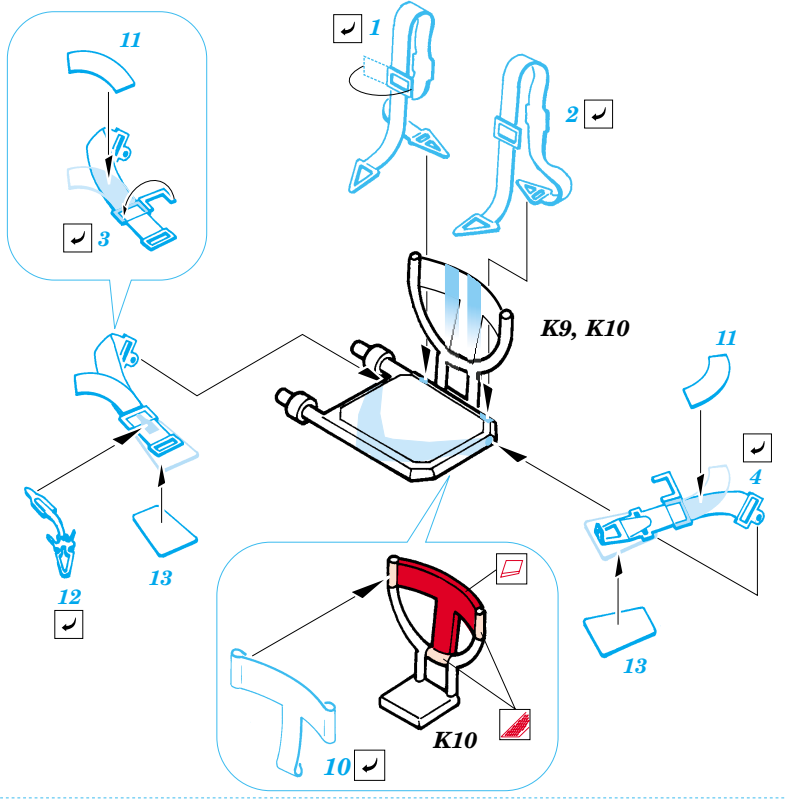

He 111P interior

eduard

73 241

1/72 scale detail set for Hasegawa kit • sada detailů pro model 1/72 Hasegawa

- APPLY EXPRESS MASK AND PAINT BEFORE GLUING
POUŽIT EXPRESS MASK NABARVIT PŘED SLEPENÍM
- SYMMETRICAL ASSEMBLY
SYMETRICKÁ MONTÁŽ
- REMOVE
ODSTRANIT
- GRIND
OBROUSIT
- DRILL HOLE
VRTAT OTVOR
- BEND
OHNOUT
- OPTION
VOLBA
- REPLACE
NAHRADIT

ORIGINAL KIT PARTS
PŮVODNÍ DÍLY STAVEBNICE

PHOTO-ETCHED PARTS
LEPTANÉ DÍLY

PARTS TO BE REMOVED
DÍLY K ODSTRANĚNÍ

FILL
TMELIT

A 22 sets

2 sets

3 pcs 42

2 pcs 50

2 pcs 49

57

78

REFERENCES:
 Aero Detail No.18 - Heinkel He 111
 Modelpres Publ. - Heinkel He 111
 Replic No.40 12/1994

For further detail sets look for eduard 72 449 He-111P Exterior set (not included in this set)