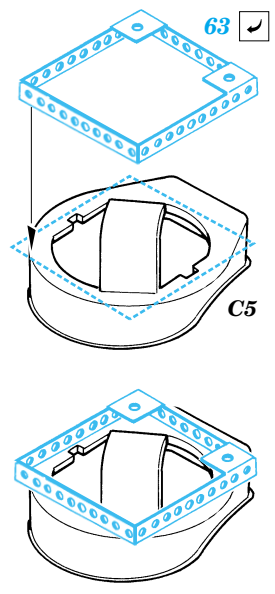

He 111P interior

eduard

73 241

1/72 scale detail set for Hasegawa kit • sada detailů pro model 1/72 Hasegawa

- APPLY EXPRESS MASK AND PAINT BEFORE GLUING
POUŽIT EXPRESS MASK NABARVIT PŘED SLEPENÍM
- SYMMETRICAL ASSEMBLY
SYMETRICKÁ MONTÁŽ
- REMOVE
ODSTRANIT
- GRIND
OBROUSIT
- DRILL HOLE
VRTAT OTVOR
- BEND
OHNOUT
- OPTION
VOLBA
- REPLACE
NAHRADIT

ORIGINAL KIT PARTS
PŮVODNÍ DÍLY STAVEBNICE

PHOTO-ETCHED PARTS
LEPTANÉ DÍLY

PARTS TO BE REMOVED
DÍLY K ODSTRANĚNÍ

FILL
TMELIT

A 22 sets

2 sets

3 pcs 42

2 pcs 50

2 pcs 49

57

78

REFERENCES:
 Aero Detail No.18 - Heinkel He 111
 Modelpres Publ. - Heinkel He 111
 Replic No.40 12/1994

For further detail sets look for eduard 72 449 He-111P Exterior set (not included in this set)